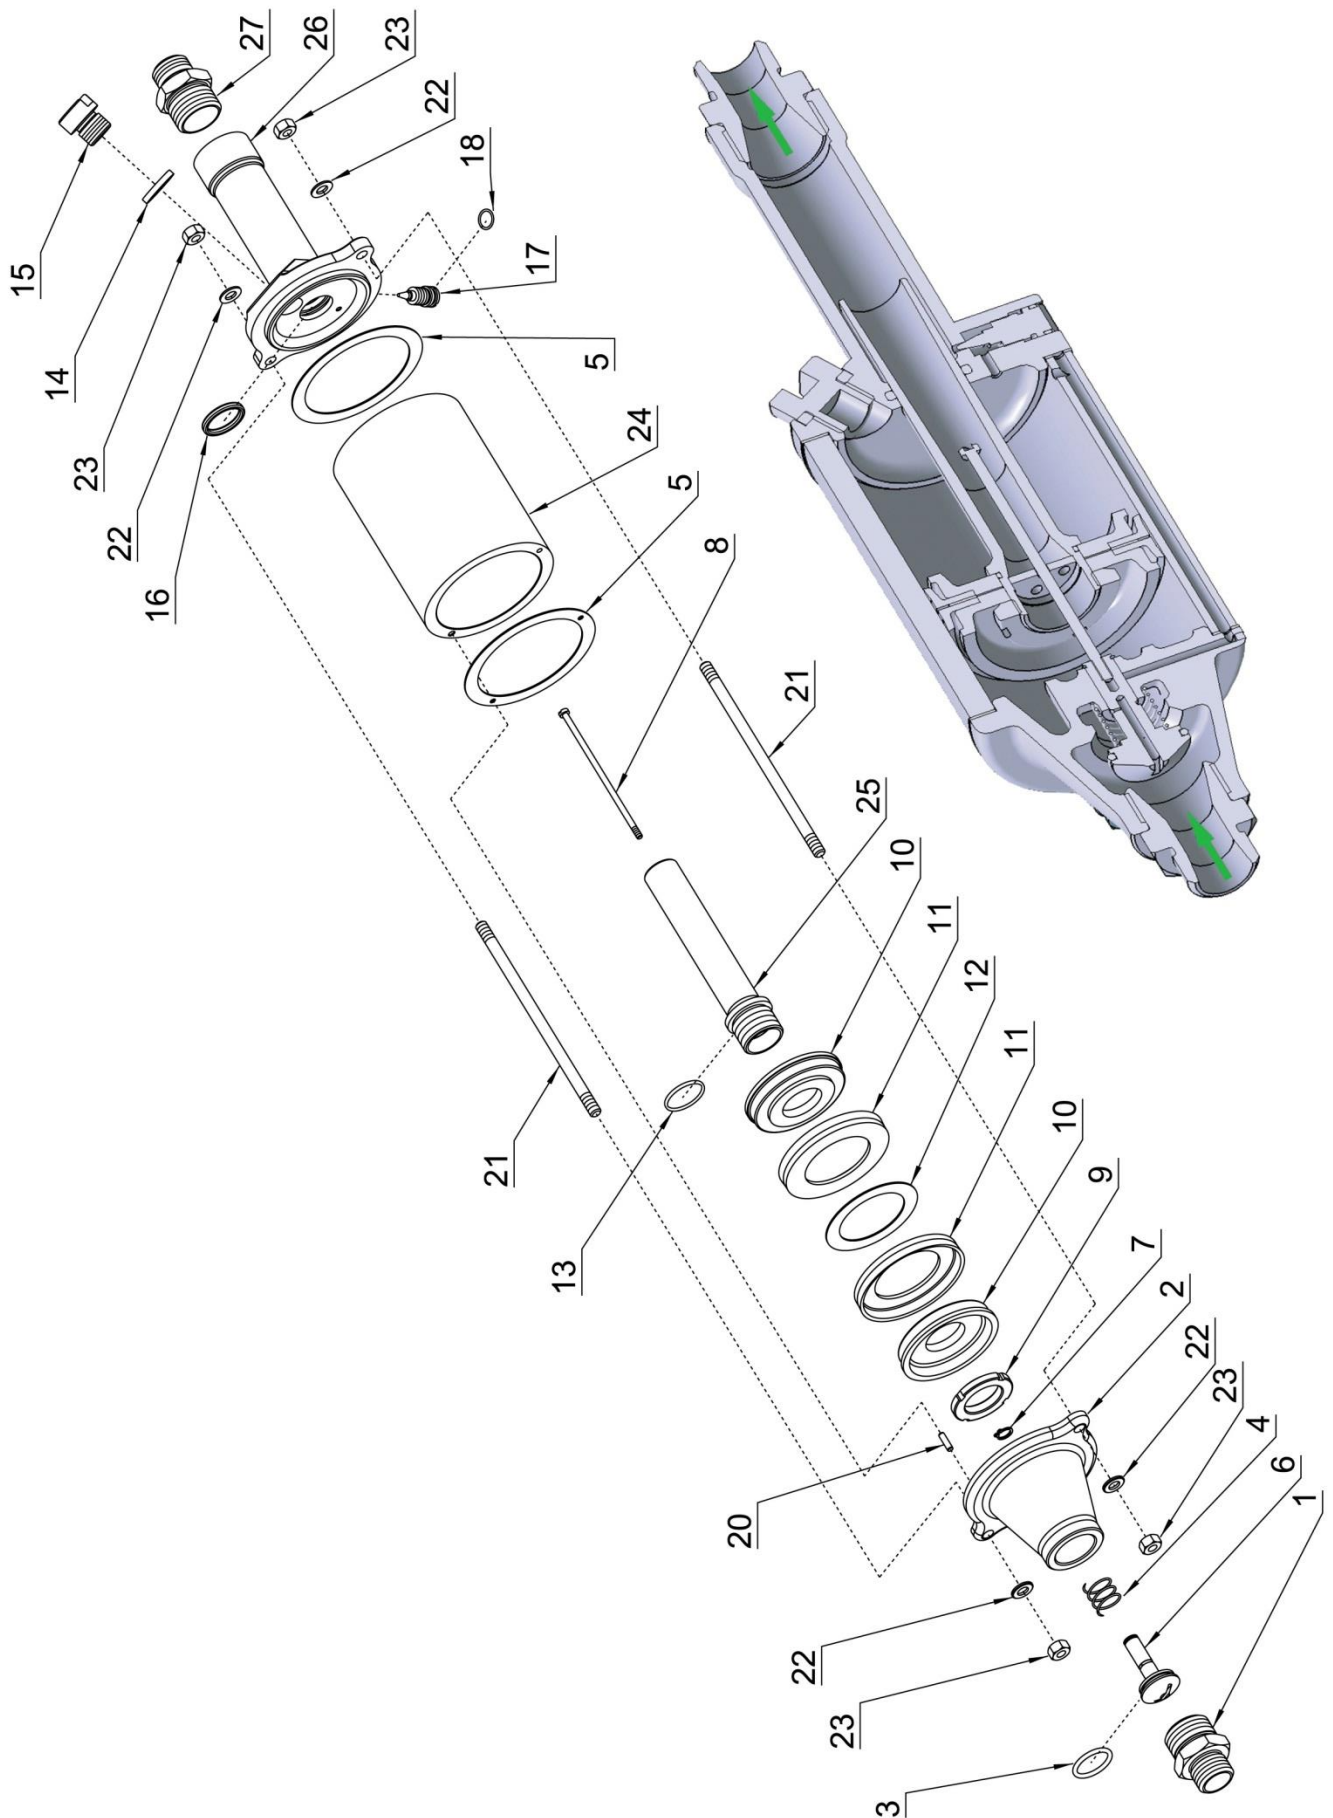

SMAROWNICA LINIOWA

MAZ 10, 20, 30, 40

MAZ 10M, 20M, 30M, 40M

MAZ 40A

Nr art.	NAZWA	Ilość	Nr części
	SMAROWNICA LINIOWA MAZ 10		9 336 01
	SMAROWNICA LINIOWA MAZ 20		9 336 02
	SMAROWNICA LINIOWA MAZ 30		9 336 03
	SMAROWNICA LINIOWA MAZ 40		9 336 04
	SMAROWNICA LINIOWA MAZ 10M		9 336 05
	SMAROWNICA LINIOWA MAZ 20M		9 336 06
	SMAROWNICA LINIOWA MAZ 30M		9 336 07
	SMAROWNICA LINIOWA MAZ 40M		9 336 08
	SMAROWNICA LINIOWA MAZ 40A		9 336 04A
1	Połączenie MAZ 10(M), MAZ 20(M)	1	424 00 129
1	Połączenie MAZ 30(M), MAZ 40(M)	1	424 00 187
1	Połączenie przeciwwstrząsowe MAZ 40A	1	424 00 198
2	Ośłona	1	336 01 007
3	O-ring	1	046 52 116
4	Sprężyna MAZ 10(M), MAZ 20(M)	1	031 06 117
4	Sprężyna MAZ 30(M)	1	336 01 020
4	Sprężyna MAZ 40(M)	1	336 01 021
5	Uszczelka	2	336 01 008
6	Zawór	1	336 00 012
7	Bezpiecznik	1	026 20 010
8	Pręt prowadzący	1	336 01 009
9	Nakrętka	1	000 62 066
10	Prowadnica	2	336 01 005
11	Uszczelka	2	005 02 632
12	Podkładka	1	336 01 006
13	O-ring	1	006 32 831
14	Uszczelka	1	046 54 150
15	Zatyczka	1	336 00 010
16	Pierścień ćwiartkowy	1	006 35 522
17	Regulator	1	336 00 014
18	O-ring	1	046 52 040
20	Kołek	1	024 52 079
21	Śruba boczna	2	336 00 005
22	Podkładka SCHNORR	4	023 59 104
23	Nakrętka	4	022 01 008
24	Cylinder MAZ 10, 20, 30, 40	1	336 01 010
24	Cylinder MAZ 10M, 20M, 30M, 40M	1	336 01 019
25	Tłoczysko MAZ 10(M)	1	336 01 001
25	Tłoczysko MAZ 20(M)	1	336 01 002
25	Tłoczysko Maz 30(M)	1	336 01 003
25	Tłoczysko MAZ 40(M)	1	336 01 004
26	Uchwyt	1	336 01 011
27	Połączenie MAZ 10 (M), MAZ 20 (M)	1	424 00 129
27	Połączenie MAZ 30 (M), MAZ 40 (M)	1	424 00 187
27	Połączenie MAZ 40 (A)	1	424 00 198